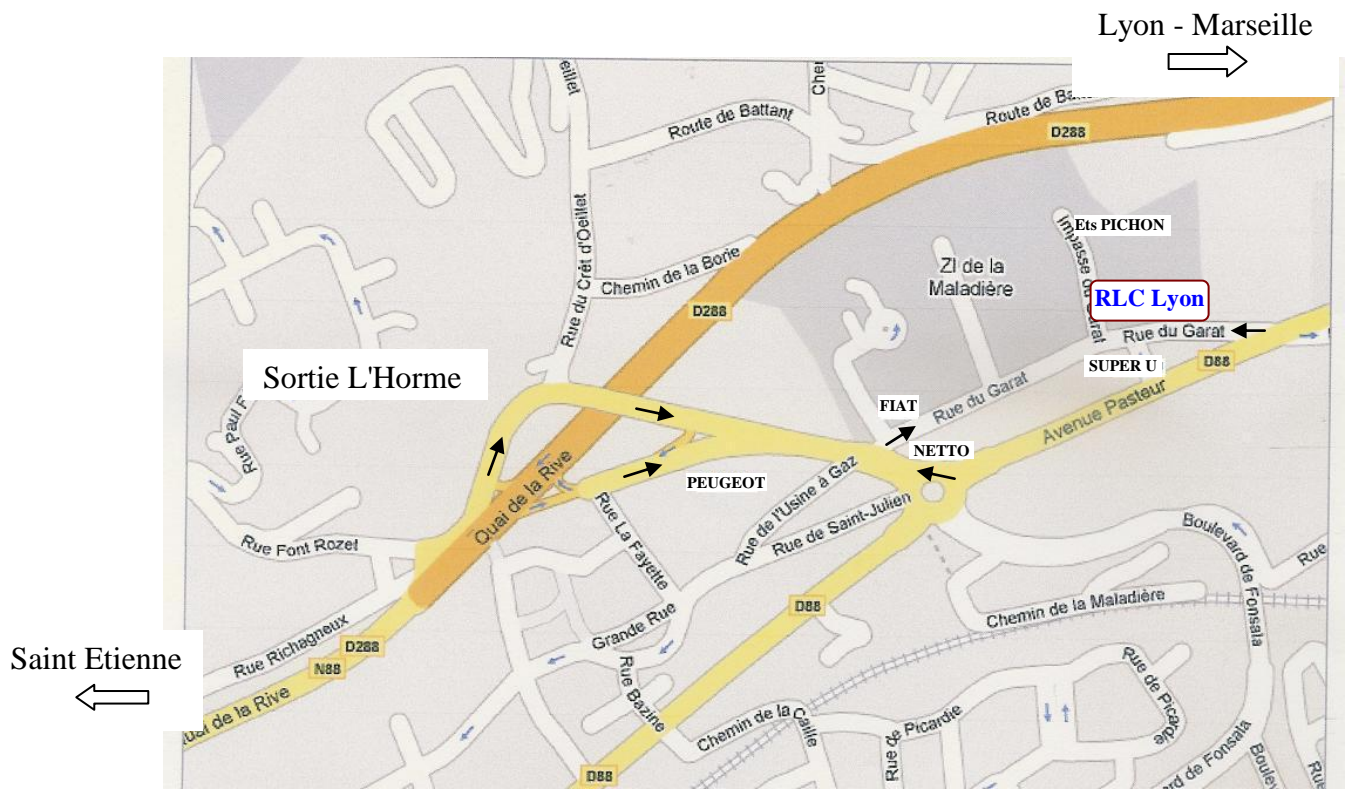

Plan d'accès

☒ Hôtels à proximité

1	VULCAIN * 1,5 km NE Chemin Puits Gillier 42152 L'HORME	Tél 04 77 22 17 11 Fax 04 77 29 07 95 www.hotel-vulcain.com
2	L'AMBASSADEUR 1,9 km SO 28 Avenue de la Libération 42400 SAINT CHAMOND	Tél 04 77 22 85 80 Fax 04 77 31 96 95 www.lecroisey-ambassadeur.com
3	DOMAINE DE LA BAROLLIERE 2,5 km SE 42740 SAINT PAUL EN JAREZ	Tél 04 77 22 71 05 Fax 04 77 31 40 94 www.barolliere.com
4	CAMPANILE 2.5 km NO 42400 SAINT CHAMOND	Tél 04 77 22 01 01 Fax 04 77 22 52 72 www.stchamond@campanile.fr

* Les repas du soir ne sont assurés que sur réservation.

2 km environ de la Gare de SAINT CHAMOND

Possibilité de venir vous chercher
aux hôtels listés ci-dessus