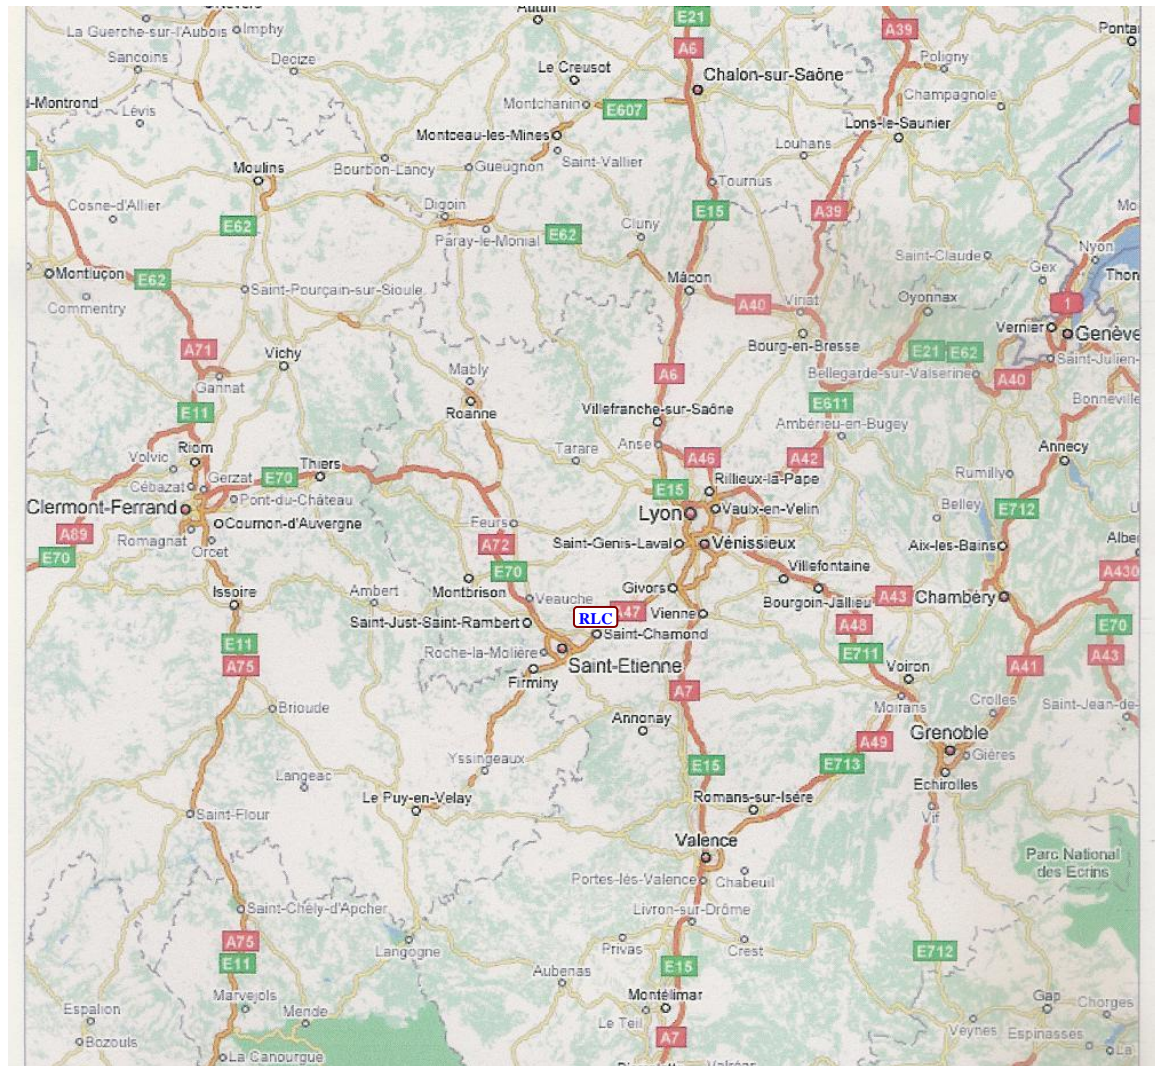

Plan d'accès

☒ Hôtels à proximité

1	VULCAIN * 1,5 km NE Chemin Puits Gillier 42152 L'HORME	Tél 04 77 22 17 11 Fax 04 77 29 07 95 www.hotel-vulcain.com
2	L'AMBASSADEUR 1,9 km SO 28 Avenue de la Libération 42400 SAINT CHAMOND	Tél 04 77 22 85 80 Fax 04 77 31 96 95 www.lecroisey-ambassadeur.com
3	DOMAINE DE LA BAROLLIERE 2,5 km SE 42740 SAINT PAUL EN JAREZ	Tél 04 77 22 71 05 Fax 04 77 31 40 94 www.barolliere.com
4	CAMPANILE 2.5 km NO 42400 SAINT CHAMOND	Tél 04 77 22 01 01 Fax 04 77 22 52 72 www.stchamond@campanile.fr

* Les repas du soir ne sont assurés que sur réservation.

2 km environ de la Gare de SAINT CHAMOND

Possibilité de venir vous chercher
aux hôtels listés ci-dessus